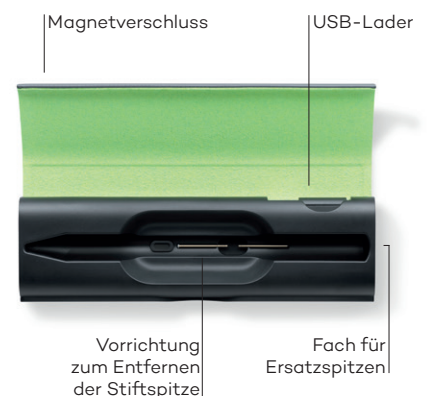

Bamboo Sketch

Produktspezifikationen

Farbe(n)	schwarz
Länge	142 mm
Durchmesser	10 mm
Gewicht Stylus	18 g – inklusive Akku
Materialien	Aluminium
Kompatibilität	für iOS-Geräte mit Bluetooth siehe Liste getesteter Geräte unter www.wacom.com/comp
Verbindung	Bluetooth 4.0
Tasten	zwei seitliche Tasten, per App konfigurierbar
Stiftspitze	austauschbare, dünne Spitzen
Drucksensitivität	2048 Druckstufen
Stromversorgung	Lithium-Polymer-Akku
Akku-Betriebszeit	bis zu 16 Stunden
Lieferumfang	Bamboo Sketch, Etui, Schnellstartanleitung, USB-Lader
Zubehör	Stiftspitzen (weich/fest) ACK23016; USB-Ladeadapter ACK43017

Verpackungsdetails

Verkaufsverpackung

Typ	Einzelpackung mit Aufhängung
Maße (H x B x T)	180 x 70 x 24 mm
Gewicht	161 g

Transportverpackung

Typ	Umkarton mit 20 Verkaufsverpackungen
Maße (H x B x T)	204 x 265 x 151 mm
Gewicht	3,4 kg

Codes

Farbe	Produkt- code	UPC (Amerika)	EAN (Europa)	EAN/JAN (Asien/Pazifik- raum)
schwarz	CS610PK CS-610PK	753218988133	4949268620161	4949268705097

BAMBOO^{TM}
Making Ideas