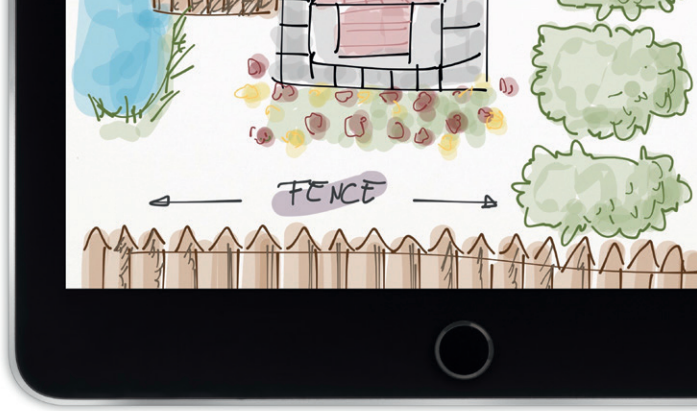

BAMBOO™

Sketch

Bamboo Sketch – Ideen ganz natürlich skizzieren auf dem iPad oder iPhone

Bamboo Sketch ist ein Stylus mit feiner Spitze, mit dem du auf dem iPad und iPhone Ideen entwickeln und skizzieren kannst. Seine feine, drucksensitive Spitze sorgt für ein natürliches, präzises und authentisches Schreibgefühl auf iOS-Geräten. Bamboo Sketch kann auch mit iPads älterer Generationen, die mit Bluetooth® ausgestattet sind, sowie mit iPhone 6 und höher verwendet werden.

Außergewöhnliche Ergonomie und Komfort

Mit seinem ergonomischen, dreieckigen Design und perfekter Balance liegt der Bamboo Sketch besonders gut in der Hand. Mit zwei konfigurierbaren Shortcut-Tasten und austauschbaren Stiftspitzen (weich und fest) lässt er sich auf individuelle Bedürfnisse anpassen. Der Stift lässt sich bequem über USB laden. Im praktischen, stylischen Etui finden neben dem Stift auch Ersatzspitzen und der USB-Ladeadapter Platz.

Ideen sichern, gestalten und teilen

Dank seiner nahtlosen Integration mit führenden kreativen Apps zum Zeichnen und Skizzieren, wie etwa Bamboo Paper, lässt sich der Bamboo Sketch sofort mit anderen Apps koppeln. Über den InkSpace Cloud-Service kannst du deine Arbeit sichern, gestalten und teilen.