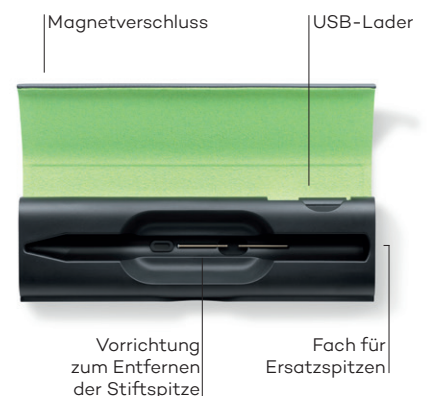

## Codes

Farbe	Produkt-code	UPC (Amerika)	EAN (Europa)	EAN/JAN (Asien/Pazifik- raum)
schwarz	CS610PK CS-610PK	753218988133	4949268620161	4949268705097

Ergonomisches, dreieckiges Design

Akkuladung per USB

LED-Anzeige

Zwei programmierbare  
Shortcut-Tasten

Austauschbare Stiftspitzen

Magnetverschluss

USB-Lader

Vorrichtung  
zum Entfernen  
der Stiftspitze

Fach für  
Ersatzspitzen

**BAMBOO**<sup>TM</sup>  
Making Ideas