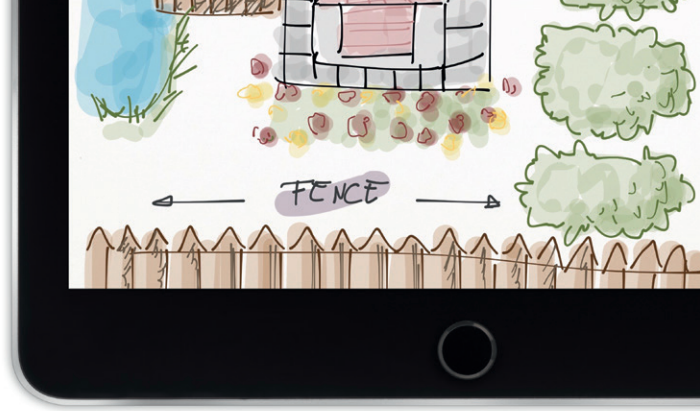

# BAMBOO™

## Sketch

## Bamboo Sketch – Ideen ganz natürlich skizzieren auf dem iPad oder iPhone

Bamboo Sketch ist ein Stylus mit feiner Spitze, mit dem du auf dem iPad und iPhone Ideen entwickeln und skizzieren kannst. Seine feine, drucksensitive Spitze sorgt für ein natürliches, präzises und authentisches Schreibgefühl auf iOS-Geräten. Bamboo Sketch kann auch mit iPads älterer Generationen, die mit Bluetooth® ausgestattet sind, sowie mit iPhone 6 und höher verwendet werden.

## Außergewöhnliche Ergonomie und Komfort

Mit seinem ergonomischen, dreieckigen Design und perfekter Balance liegt der Bamboo Sketch besonders gut in der Hand. Mit zwei konfigurierbaren Shortcut-Tasten und austauschbaren Stiftspitzen (weich und fest) lässt er sich auf individuelle Bedürfnisse anpassen. Der Stift lässt sich bequem über USB laden. Im praktischen, stylischen Etui finden neben dem Stift auch Ersatzspitzen und der USB-Ladeadapter Platz.